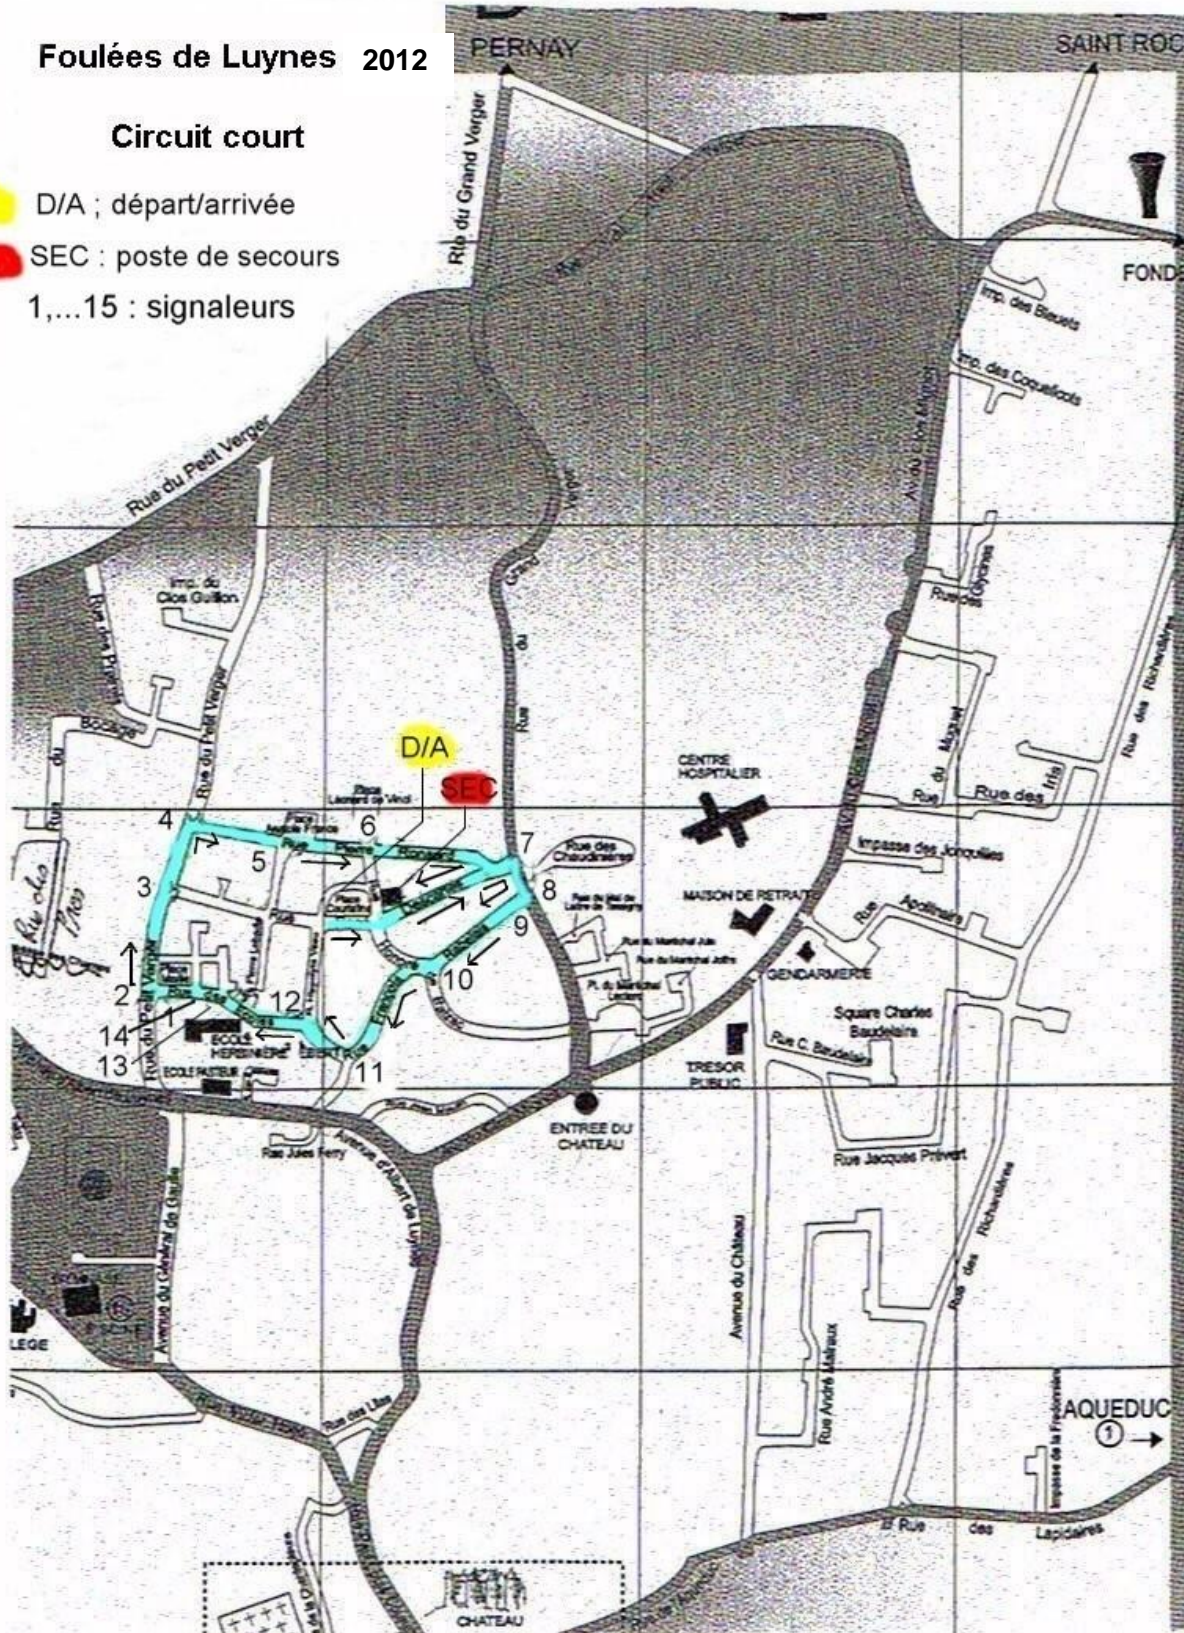

Foulées de Luynes 2012

Circuit court

-  D/A ; départ/arrivée
-  SEC : poste de secours
- 1,...,15 : signaleurs

1 boucle = 1,7Km (course familiale)

2 boucles = 3,4 Km (course du collège)