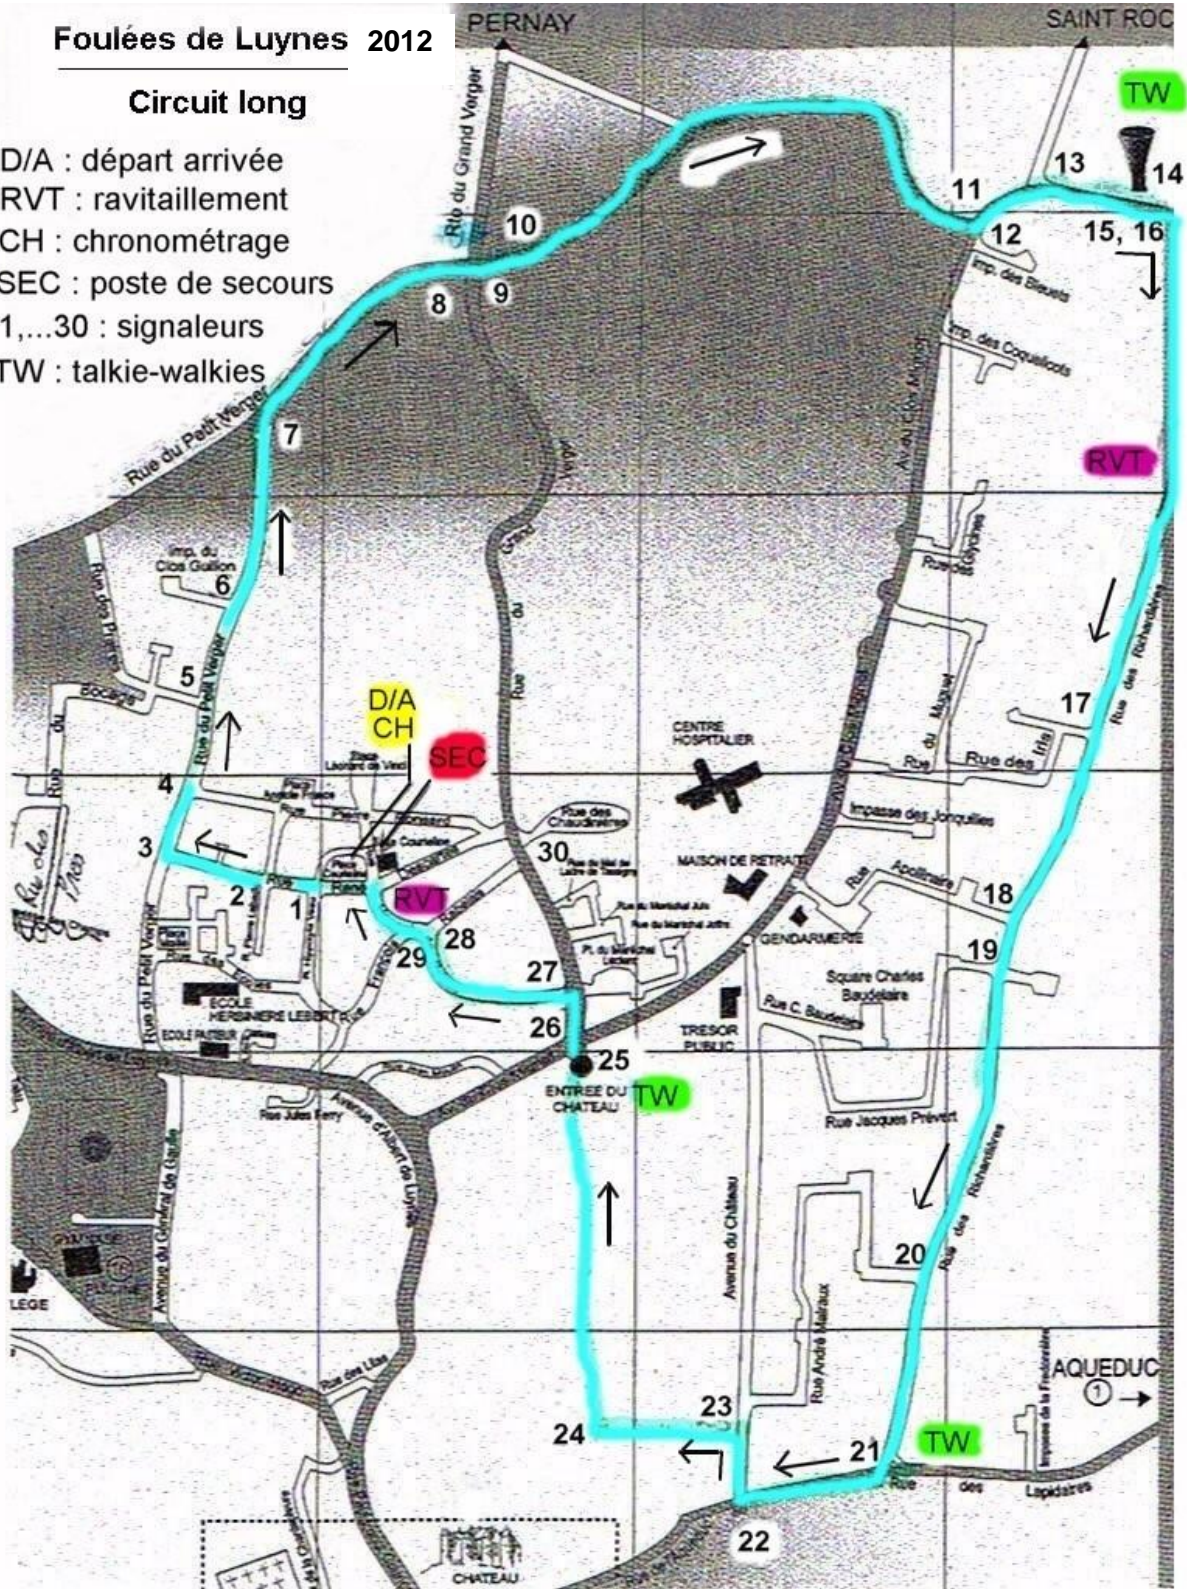

Foulées de Luynes 2012

Circuit long

- D/A : départ arrivée
- RVT : ravitaillement
- CH : chronométrage
- SEC : poste de secours
- 1,...,30 : signaleurs
- TW : talkie-walkies

1 boucle = 5 Km
 2 boucles = 10 km 3 boucles = 15 Km