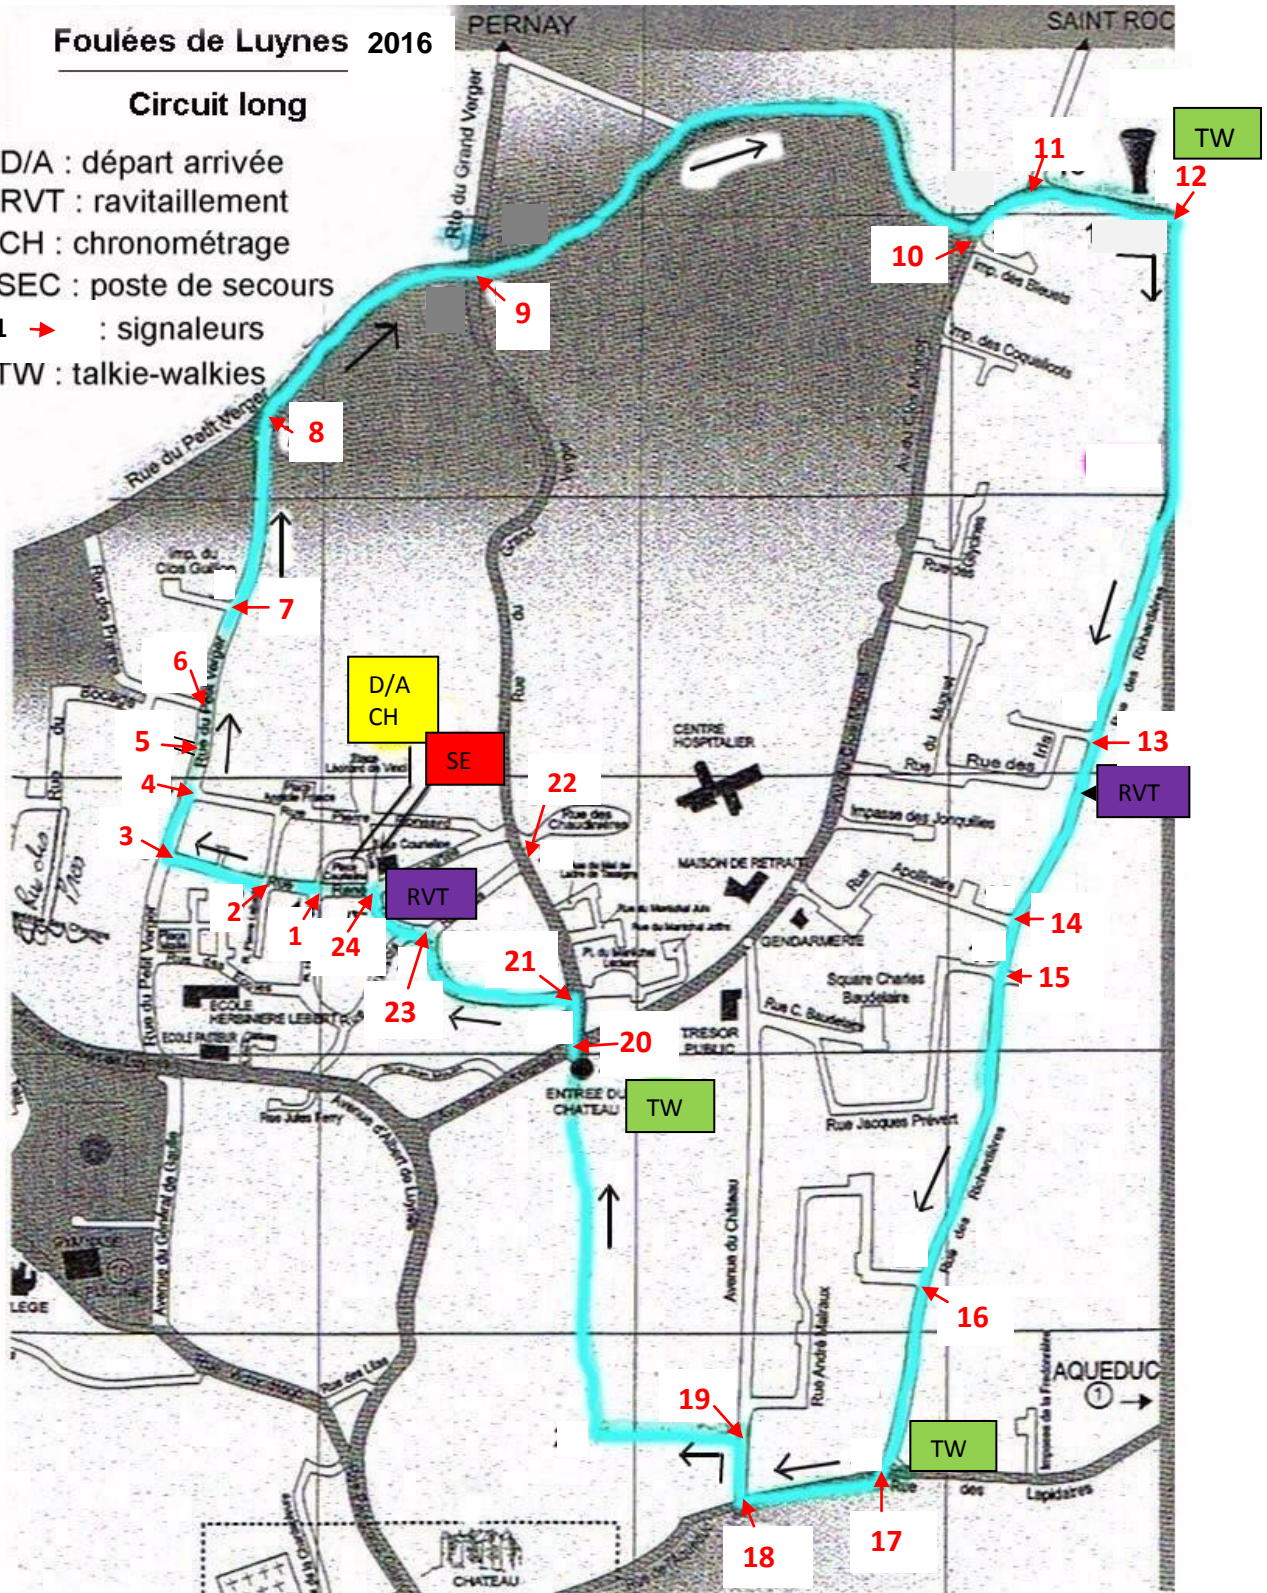

Foulées de Luynes 2016

Circuit long

- D/A : départ arrivée
- RVT : ravitaillement
- CH : chronométrage
- SEC : poste de secours
- 1,...,31 → : signaleurs
- TW : talkie-walkies

1 boucle = 5 Km
 2 boucles = 10 km 3 boucles = 15 Km