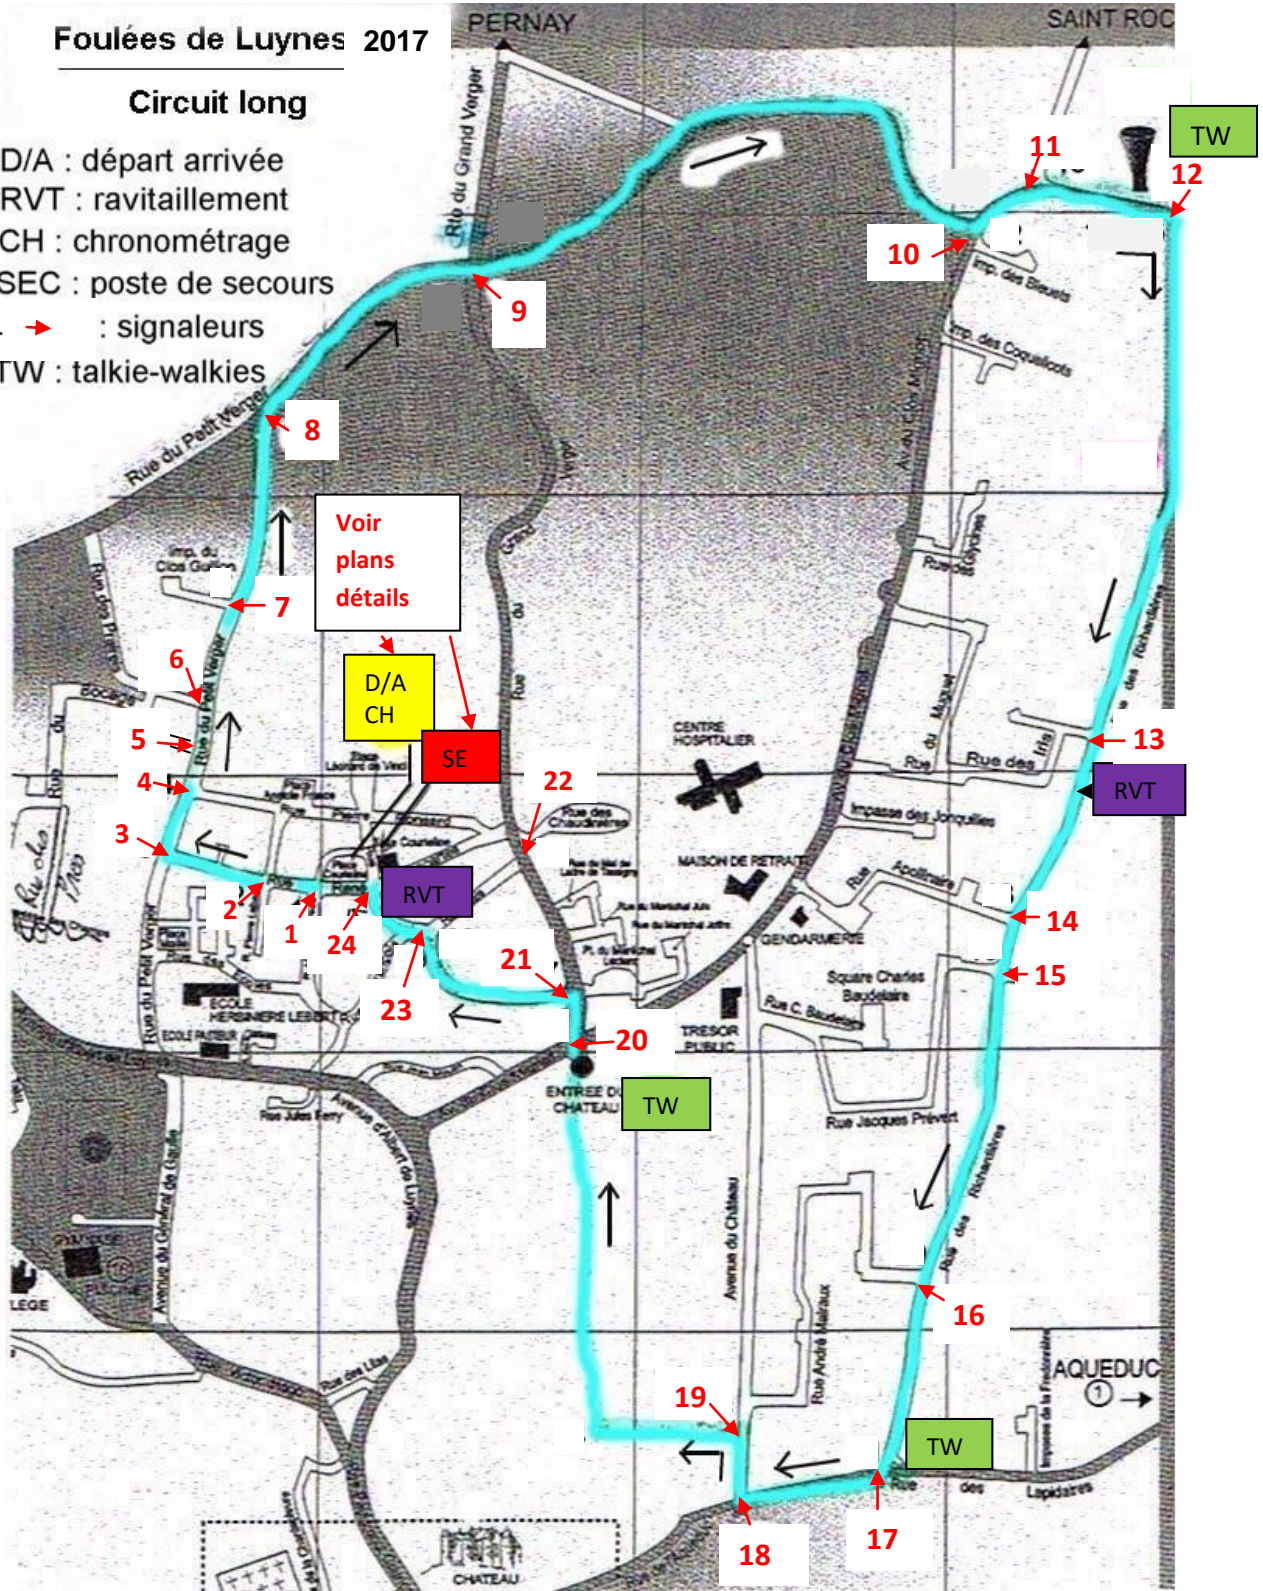

Foulées de Luynes 2017

Circuit long

- D/A : départ arrivée
- RVT : ravitaillement
- CH : chronométrage
- SEC : poste de secours
- 1,...,31 → : signaleurs
- TW : talkie-walkies

1 boucle = 5 Km
 2 boucles = 10 km 3 boucles = 15 Km